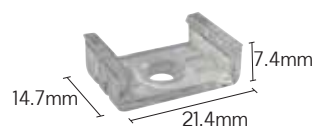

Mounting Clip