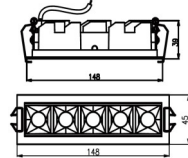

*Accessories available with general and accent lighting only, unavailable with wallwasher.

MINI GRID

OPTIONS

Cut-out: 37 x 37mm

Cut-out: 68 x 37mm

Cut-out: 140 x 37mm

Cut-out: 273 x 37mm

Cut-out: 405 x 37mm

Cut-out: 295 x 80mm

Cut-out: 295 x 135mm

Cut-out: 428 x 80mm

MINI GRID

OPTIONS

15AD-Grid

Cut-out: 428 x 135mm

5W-Grid

Cut-out: 140 x 37mm

5WD-Grid

Cut-out: 273 x 37mm

5WT-Grid

Cut-out: 405 x 37mm

MINI GRID

TECHNICAL INFORMATION

Types	Wattage	Beam Angle	Colour Temperature	Luminous Flux
1	3W	15°	2700°K	130lm
			3000°K	144lm
			4000°K	158lm
		30°	2700°K	126lm
			3000°K	140lm
			4000°K	154lm
		45°	2700°K	120lm
			3000°K	133lm
			4000°K	146lm
2	6W	15°	2700°K	303lm
			3000°K	337lm
			4000°K	371lm
		30°	2700°K	291lm
			3000°K	323lm
			4000°K	355lm
		45°	2700°K	310lm
			3000°K	344lm
			4000°K	378lm
5	12W	15°	2700°K	621lm
			3000°K	690lm
			4000°K	759lm
		30°	2700°K	621lm
			3000°K	690lm
			4000°K	759lm
		45°	2700°K	570lm
			3000°K	633lm
			4000°K	690lm
10 / 10A	22W	15°	2700°K	1206lm
			3000°K	1304lm
			4000°K	1474lm
		30°	2700°K	1258lm
			3000°K	1398lm
			4000°K	1538lm
		45°	2700°K	1170lm
			3000°K	1300lm
			4000°K	1430lm