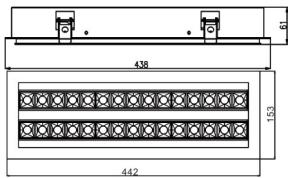

*Accessories available with general and accent lighting only, unavailable with wallwasher.

MINI GRID

OPTIONS

Cut-out: 37 x 37mm

Cut-out: 68 x 37mm

Cut-out: 140 x 37mm

Cut-out: 273 x 37mm

Cut-out: 405 x 37mm

Cut-out: 295 x 80mm

Cut-out: 295 x 135mm

Cut-out: 428 x 80mm

MINI GRID

OPTIONS

15AD-Grid

Cut-out: 428 x 135mm

5W-Grid

Cut-out: 140 x 37mm

5WD-Grid

Cut-out: 273 x 37mm

5WT-Grid

Cut-out: 405 x 37mm

MINI GRID

TECHNICAL INFORMATION

Types	Wattage	Beam Angle	Colour Temperature	Luminous Flux
1	3W	15°	2700°K	130lm
			3000°K	144lm
			4000°K	158lm
		30°	2700°K	126lm
			3000°K	140lm
			4000°K	154lm
		45°	2700°K	120lm
			3000°K	133lm
			4000°K	146lm
2	6W	15°	2700°K	303lm
			3000°K	337lm
			4000°K	371lm
		30°	2700°K	291lm
			3000°K	323lm
			4000°K	355lm
		45°	2700°K	310lm
			3000°K	344lm
			4000°K	378lm
5	12W	15°	2700°K	621lm
			3000°K	690lm
			4000°K	759lm
		30°	2700°K	621lm
			3000°K	690lm
			4000°K	759lm
		45°	2700°K	570lm
			3000°K	633lm
			4000°K	690lm
10 / 10A	22W	15°	2700°K	1206lm
			3000°K	1304lm
			4000°K	1474lm
		30°	2700°K	1258lm
			3000°K	1398lm
			4000°K	1538lm
		45°	2700°K	1170lm
			3000°K	1300lm
			4000°K	1430lm