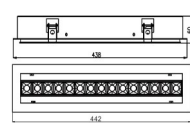

*Accessories available with general and accent lighting only, unavailable with wallwasher.

MINI GRID

OPTIONS

Cut-out: 37 x 37mm

Cut-out: 68 x 37mm

Cut-out: 140 x 37mm

Cut-out: 273 x 37mm

Cut-out: 405 x 37mm

Cut-out: 295 x 80mm

Cut-out: 295 x 135mm

Cut-out: 428 x 80mm

MINI GRID

OPTIONS

15AD-Grid

Cut-out: 428 x 135mm

5W-Grid

Cut-out: 140 x 37mm

5WD-Grid

Cut-out: 273 x 37mm

5WT-Grid

Cut-out: 405 x 37mm

MINI GRID

TECHNICAL INFORMATION

Types	Wattage	Beam Angle	Colour Temperature	Luminous Flux
1	3W	15°	2700°K	130lm
			3000°K	144lm
			4000°K	158lm
		30°	2700°K	126lm
			3000°K	140lm
			4000°K	154lm
		45°	2700°K	120lm
			3000°K	133lm
			4000°K	146lm
2	6W	15°	2700°K	303lm
			3000°K	337lm
			4000°K	371lm
		30°	2700°K	291lm
			3000°K	323lm
			4000°K	355lm
		45°	2700°K	310lm
			3000°K	344lm
			4000°K	378lm
5	12W	15°	2700°K	621lm
			3000°K	690lm
			4000°K	759lm
		30°	2700°K	621lm
			3000°K	690lm
			4000°K	759lm
		45°	2700°K	570lm
			3000°K	633lm
			4000°K	690lm
10 / 10A	22W	15°	2700°K	1206lm
			3000°K	1304lm
			4000°K	1474lm
		30°	2700°K	1258lm
			3000°K	1398lm
			4000°K	1538lm
		45°	2700°K	1170lm
			3000°K	1300lm
			4000°K	1430lm