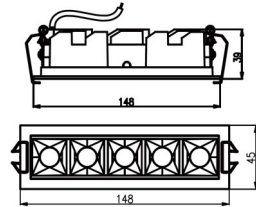

*Accessories available with general and accent lighting only, unavailable with wallwasher.

MINI GRID

OPTIONS

Cut-out: 37 x 37mm

Cut-out: 68 x 37mm

Cut-out: 140 x 37mm

Cut-out: 273 x 37mm

Cut-out: 405 x 37mm

Cut-out: 295 x 80mm

Cut-out: 295 x 135mm

Cut-out: 428 x 80mm

MINI GRID

OPTIONS

15AD-Grid

Cut-out: 428 x 135mm

5W-Grid

Cut-out: 140 x 37mm

5WD-Grid

Cut-out: 273 x 37mm

5WT-Grid

Cut-out: 405 x 37mm

MINI GRID

TECHNICAL INFORMATION

Types	Wattage	Beam Angle	Colour Temperature	Luminous Flux
1	3W	15°	2700°K	130lm
			3000°K	144lm
			4000°K	158lm
		30°	2700°K	126lm
			3000°K	140lm
			4000°K	154lm
		45°	2700°K	120lm
			3000°K	133lm
			4000°K	146lm
2	6W	15°	2700°K	303lm
			3000°K	337lm
			4000°K	371lm
		30°	2700°K	291lm
			3000°K	323lm
			4000°K	355lm
		45°	2700°K	310lm
			3000°K	344lm
			4000°K	378lm
5	12W	15°	2700°K	621lm
			3000°K	690lm
			4000°K	759lm
		30°	2700°K	621lm
			3000°K	690lm
			4000°K	759lm
		45°	2700°K	570lm
			3000°K	633lm
			4000°K	690lm
10 / 10A	22W	15°	2700°K	1206lm
			3000°K	1304lm
			4000°K	1474lm
		30°	2700°K	1258lm
			3000°K	1398lm
			4000°K	1538lm
		45°	2700°K	1170lm
			3000°K	1300lm
			4000°K	1430lm