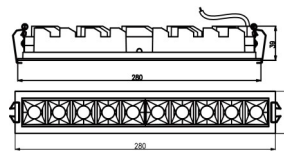

*Accessories available with general and accent lighting only, unavailable with wallwasher.

MINI GRID

OPTIONS

Cut-out: 37 x 37mm

Cut-out: 68 x 37mm

Cut-out: 140 x 37mm

Cut-out: 273 x 37mm

Cut-out: 405 x 37mm

Cut-out: 295 x 80mm

Cut-out: 295 x 135mm

Cut-out: 428 x 80mm

MINI GRID

OPTIONS

15AD-Grid

Cut-out: 428 x 135mm

5W-Grid

Cut-out: 140 x 37mm

5WD-Grid

Cut-out: 273 x 37mm

5WT-Grid

Cut-out: 405 x 37mm

MINI GRID

TECHNICAL INFORMATION

Types	Wattage	Beam Angle	Colour Temperature	Luminous Flux
1	3W	15°	2700°K	130lm
			3000°K	144lm
			4000°K	158lm
		30°	2700°K	126lm
			3000°K	140lm
			4000°K	154lm
		45°	2700°K	120lm
			3000°K	133lm
			4000°K	146lm
2	6W	15°	2700°K	303lm
			3000°K	337lm
			4000°K	371lm
		30°	2700°K	291lm
			3000°K	323lm
			4000°K	355lm
		45°	2700°K	310lm
			3000°K	344lm
			4000°K	378lm
5	12W	15°	2700°K	621lm
			3000°K	690lm
			4000°K	759lm
		30°	2700°K	621lm
			3000°K	690lm
			4000°K	759lm
		45°	2700°K	570lm
			3000°K	633lm
			4000°K	690lm
10 / 10A	22W	15°	2700°K	1206lm
			3000°K	1304lm
			4000°K	1474lm
		30°	2700°K	1258lm
			3000°K	1398lm
			4000°K	1538lm
		45°	2700°K	1170lm
			3000°K	1300lm
			4000°K	1430lm