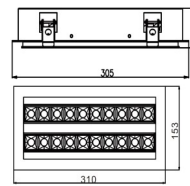

*Accessories available with general and accent lighting only, unavailable with wallwasher.

MINI GRID

OPTIONS

Cut-out: 37 x 37mm

Cut-out: 68 x 37mm

Cut-out: 140 x 37mm

Cut-out: 273 x 37mm

Cut-out: 405 x 37mm

Cut-out: 295 x 80mm

Cut-out: 295 x 135mm

Cut-out: 428 x 80mm

MINI GRID

OPTIONS

15AD-Grid

Cut-out: 428 x 135mm

5W-Grid

Cut-out: 140 x 37mm

5WD-Grid

Cut-out: 273 x 37mm

5WT-Grid

Cut-out: 405 x 37mm

MINI GRID

TECHNICAL INFORMATION

Types	Wattage	Beam Angle	Colour Temperature	Luminous Flux
1	3W	15°	2700°K	130lm
			3000°K	144lm
			4000°K	158lm
		30°	2700°K	126lm
			3000°K	140lm
			4000°K	154lm
		45°	2700°K	120lm
			3000°K	133lm
			4000°K	146lm
2	6W	15°	2700°K	303lm
			3000°K	337lm
			4000°K	371lm
		30°	2700°K	291lm
			3000°K	323lm
			4000°K	355lm
		45°	2700°K	310lm
			3000°K	344lm
			4000°K	378lm
5	12W	15°	2700°K	621lm
			3000°K	690lm
			4000°K	759lm
		30°	2700°K	621lm
			3000°K	690lm
			4000°K	759lm
		45°	2700°K	570lm
			3000°K	633lm
			4000°K	690lm
10 / 10A	22W	15°	2700°K	1206lm
			3000°K	1304lm
			4000°K	1474lm
		30°	2700°K	1258lm
			3000°K	1398lm
			4000°K	1538lm
		45°	2700°K	1170lm
			3000°K	1300lm
			4000°K	1430lm