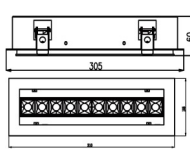

*Accessories available with general and accent lighting only, unavailable with wallwasher.

MINI GRID

OPTIONS

Cut-out: 37 x 37mm

Cut-out: 68 x 37mm

Cut-out: 140 x 37mm

Cut-out: 273 x 37mm

Cut-out: 405 x 37mm

Cut-out: 295 x 80mm

Cut-out: 295 x 135mm

Cut-out: 428 x 80mm

MINI GRID

OPTIONS

15AD-Grid

Cut-out: 428 x 135mm

5W-Grid

Cut-out: 140 x 37mm

5WD-Grid

Cut-out: 273 x 37mm

5WT-Grid

Cut-out: 405 x 37mm

MINI GRID

TECHNICAL INFORMATION

Types	Wattage	Beam Angle	Colour Temperature	Luminous Flux
1	3W	15°	2700°K	130lm
			3000°K	144lm
			4000°K	158lm
		30°	2700°K	126lm
			3000°K	140lm
			4000°K	154lm
		45°	2700°K	120lm
			3000°K	133lm
			4000°K	146lm
2	6W	15°	2700°K	303lm
			3000°K	337lm
			4000°K	371lm
		30°	2700°K	291lm
			3000°K	323lm
			4000°K	355lm
		45°	2700°K	310lm
			3000°K	344lm
			4000°K	378lm
5	12W	15°	2700°K	621lm
			3000°K	690lm
			4000°K	759lm
		30°	2700°K	621lm
			3000°K	690lm
			4000°K	759lm
		45°	2700°K	570lm
			3000°K	633lm
			4000°K	690lm
10 / 10A	22W	15°	2700°K	1206lm
			3000°K	1304lm
			4000°K	1474lm
		30°	2700°K	1258lm
			3000°K	1398lm
			4000°K	1538lm
		45°	2700°K	1170lm
			3000°K	1300lm
			4000°K	1430lm