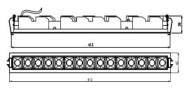

*Accessories available with general and accent lighting only, unavailable with wallwasher.

MINI GRID

OPTIONS

Cut-out: 37 x 37mm

Cut-out: 68 x 37mm

Cut-out: 140 x 37mm

Cut-out: 273 x 37mm

Cut-out: 405 x 37mm

Cut-out: 295 x 80mm

Cut-out: 295 x 135mm

Cut-out: 428 x 80mm

MINI GRID

OPTIONS

15AD-Grid

Cut-out: 428 x 135mm

5W-Grid

Cut-out: 140 x 37mm

5WD-Grid

Cut-out: 273 x 37mm

5WT-Grid

Cut-out: 405 x 37mm

MINI GRID

TECHNICAL INFORMATION

Types	Wattage	Beam Angle	Colour Temperature	Luminous Flux
1	3W	15°	2700°K	130lm
			3000°K	144lm
			4000°K	158lm
		30°	2700°K	126lm
			3000°K	140lm
			4000°K	154lm
		45°	2700°K	120lm
			3000°K	133lm
			4000°K	146lm
2	6W	15°	2700°K	303lm
			3000°K	337lm
			4000°K	371lm
		30°	2700°K	291lm
			3000°K	323lm
			4000°K	355lm
		45°	2700°K	310lm
			3000°K	344lm
			4000°K	378lm
5	12W	15°	2700°K	621lm
			3000°K	690lm
			4000°K	759lm
		30°	2700°K	621lm
			3000°K	690lm
			4000°K	759lm
		45°	2700°K	570lm
			3000°K	633lm
			4000°K	690lm
10 / 10A	22W	15°	2700°K	1206lm
			3000°K	1304lm
			4000°K	1474lm
		30°	2700°K	1258lm
			3000°K	1398lm
			4000°K	1538lm
		45°	2700°K	1170lm
			3000°K	1300lm
			4000°K	1430lm