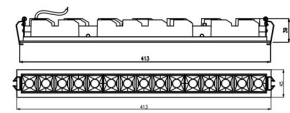

*Accessories available with general and accent lighting only, unavailable with wallwasher.

MINI GRID

OPTIONS

Cut-out: 37 x 37mm

Cut-out: 68 x 37mm

Cut-out: 140 x 37mm

Cut-out: 273 x 37mm

Cut-out: 405 x 37mm

Cut-out: 295 x 80mm

Cut-out: 295 x 135mm

Cut-out: 428 x 80mm

MINI GRID

OPTIONS

15AD-Grid

Cut-out: 428 x 135mm

5W-Grid

Cut-out: 140 x 37mm

5WD-Grid

Cut-out: 273 x 37mm

5WT-Grid

Cut-out: 405 x 37mm

MINI GRID

TECHNICAL INFORMATION

Types	Wattage	Beam Angle	Colour Temperature	Luminous Flux
1	3W	15°	2700°K	130lm
			3000°K	144lm
			4000°K	158lm
		30°	2700°K	126lm
			3000°K	140lm
			4000°K	154lm
		45°	2700°K	120lm
			3000°K	133lm
			4000°K	146lm
2	6W	15°	2700°K	303lm
			3000°K	337lm
			4000°K	371lm
		30°	2700°K	291lm
			3000°K	323lm
			4000°K	355lm
		45°	2700°K	310lm
			3000°K	344lm
			4000°K	378lm
5	12W	15°	2700°K	621lm
			3000°K	690lm
			4000°K	759lm
		30°	2700°K	621lm
			3000°K	690lm
			4000°K	759lm
		45°	2700°K	570lm
			3000°K	633lm
			4000°K	690lm
10 / 10A	22W	15°	2700°K	1206lm
			3000°K	1304lm
			4000°K	1474lm
		30°	2700°K	1258lm
			3000°K	1398lm
			4000°K	1538lm
		45°	2700°K	1170lm
			3000°K	1300lm
			4000°K	1430lm