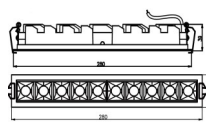

*Accessories available with general and accent lighting only, unavailable with wallwasher.

MINI GRID

OPTIONS

Cut-out: 37 x 37mm

Cut-out: 68 x 37mm

Cut-out: 140 x 37mm

Cut-out: 273 x 37mm

Cut-out: 405 x 37mm

Cut-out: 295 x 80mm

Cut-out: 295 x 135mm

Cut-out: 428 x 80mm

MINI GRID

OPTIONS

15AD-Grid

Cut-out: 428 x 135mm

5W-Grid

Cut-out: 140 x 37mm

5WD-Grid

Cut-out: 273 x 37mm

5WT-Grid

Cut-out: 405 x 37mm

MINI GRID

TECHNICAL INFORMATION

Types	Wattage	Beam Angle	Colour Temperature	Luminous Flux
1	3W	15°	2700°K	130lm
			3000°K	144lm
			4000°K	158lm
		30°	2700°K	126lm
			3000°K	140lm
			4000°K	154lm
		45°	2700°K	120lm
			3000°K	133lm
			4000°K	146lm
2	6W	15°	2700°K	303lm
			3000°K	337lm
			4000°K	371lm
		30°	2700°K	291lm
			3000°K	323lm
			4000°K	355lm
		45°	2700°K	310lm
			3000°K	344lm
			4000°K	378lm
5	12W	15°	2700°K	621lm
			3000°K	690lm
			4000°K	759lm
		30°	2700°K	621lm
			3000°K	690lm
			4000°K	759lm
		45°	2700°K	570lm
			3000°K	633lm
			4000°K	690lm
10 / 10A	22W	15°	2700°K	1206lm
			3000°K	1304lm
			4000°K	1474lm
		30°	2700°K	1258lm
			3000°K	1398lm
			4000°K	1538lm
		45°	2700°K	1170lm
			3000°K	1300lm
			4000°K	1430lm