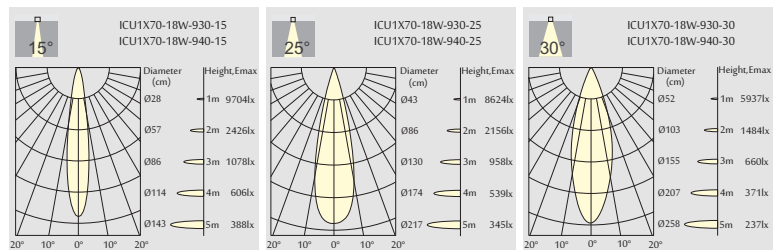

Black

White

Gold

Light distribution for 3000K

13W 1200 lm-1300 lm

Order Information

ICU1X70-13W 1200 Lm MODELS		(CITIZEN LED)							
Code	LED output	Downlight output	LED Voltage	LED Current	LED Power	System Power	CRI	CCT	BEAM
ICU1X70-13W-930-15	1500 lm	1200 lm	36 V	350 mA	13 W	15 W	90	3000K	15°
ICU1X70-13W-940-15	1600 lm	1300 lm	36 V	350 mA	13 W	15 W	90	4000K	15°
ICU1X70-13W-930-25	1500 lm	1200 lm	36 V	350 mA	13 W	15 W	90	3000K	25°
ICU1X70-13W-940-25	1600 lm	1300 lm	36 V	350 mA	13 W	15 W	90	4000K	25°
ICU1X70-13W-930-30	1500 lm	1200 lm	36 V	350 mA	13 W	15 W	90	3000K	30°
ICU1X70-13W-940-30	1600 lm	1300 lm	36 V	350 mA	13 W	15 W	90	4000K	30°

18 W 1600lm-1700lm

Order Information

ICU1X70-18W 1600 Lm MODELS

(CITIZEN LED)

Code	LED output	Module output	CD	LED Power	System Power	CRI	CCT	BEAM
ICU1X70-18W-930-15	2000 lm	1600 lm	9709cd	18 W	21 W	90	3000K	15°
ICU1X70-18W-940-15	2100 lm	1700 lm	10616 cd	18 W	21 W	90	4000K	15°
ICU1X70-18W-930-25	2000 lm	1600 lm	8624 cd	18 W	21 W	90	3000K	25°
ICU1X70-18W-940-25	2100 lm	1700 lm	9494 cd	18 W	21 W	90	4000K	25°
ICU1X70-18W-930-30	2000 lm	1600 lm	5939 cd	18 W	21 W	90	3000K	30°
ICU1X70-18W-940-30	2100 lm	1700 lm	6837 cd	18 W	21 W	90	4000K	30°