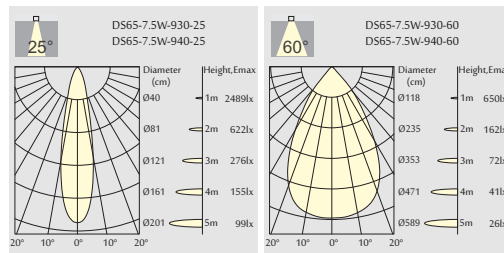

60°Beam

REFLECTOR

Matt

White

Black

DS65

3000K
(Standard)

Light distribution for 3000K

7.5W 700 lm-750 lm

Order Information

DS65-7.5W 700-750 Lm MODELS (CITIZEN LED)

Code	LED output	Module output	LED Voltage	LED Current	LED Power	System Power	CRI	CCT	BEAM
DS65-7.5W-930-25	1000 lm	700 lm	31 V	250 mA	7.5W	9W	90	3000K	25°
DS65-7.5W-940-25	1100 lm	750 lm	31 V	250 mA	7.5W	9W	90	4000K	25°
DS65-7.5W-930-60	1000 lm	700 lm	31 V	250 mA	7.5W	9W	90	3000K	60°
DS65-7.5W-940-60	1100 lm	750 lm	31 V	250 mA	7.5W	9W	90	4000K	60°