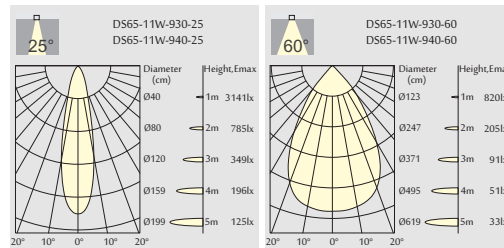

7.5W 700 lm-750 lm

Order Information

DS65-7.5W 700-750 Lm MODELS (CITIZEN LED)

Code	LED output	Module output	LED Voltage	LED Current	LED Power	System Power	CRI	CCT	BEAM
DS65-7.5W-930-25	1000 lm	700 lm	31 V	250 mA	7.5W	9W	90	3000K	25°
DS65-7.5W-940-25	1100 lm	750 lm	31 V	250 mA	7.5W	9W	90	4000K	25°
DS65-7.5W-930-60	1000 lm	700 lm	31 V	250 mA	7.5W	9W	90	3000K	60°
DS65-7.5W-940-60	1100 lm	750 lm	31 V	250 mA	7.5W	9W	90	4000K	60°

11W 900 lm-950 lm

Order Information

DS65-11W 900-950 Lm MODELS (CITIZEN LED)

Code	LED output	Module output	LED Voltage	LED Current	LED Power	System Power	CRI	CCT	BEAM
DS65-11W-930-25	1300 lm	900 lm	31 V	350 mA	11W	13W	90	3000K	25°
DS65-11W-940-25	1400 lm	950 lm	31 V	350 mA	11W	13W	90	4000K	25°
DS65-11W-930-60	1300 lm	900 lm	31 V	350 mA	11W	13W	90	3000K	60°
DS65-11W-940-60	1400 lm	950 lm	31 V	350 mA	11W	13W	90	4000K	60°